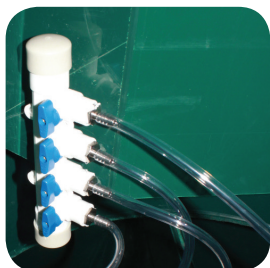

В Ital Bio воздух распределяется регулировочными коллекторами, в отличие от часто используемых самодельных "бочонков" с вкрученными в них жиклерами. Наши раздатки герметичны, надежны, не засоряются (за счет большого диаметра). Потоки воздуха можно регулировать в зависимости от режима эксплуатации станции.