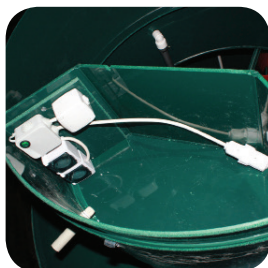

Установка биологической очистки сточных вод

Ital Bio

-  Станция для тех, кто понимает. Она позволяет длительные перерывы в эксплуатации.
-  Имеет ручную регулировку распределения воздушных потоков - уникальная функция среди ЛОС дачного уровня.
-  Благодаря инновационной компоновке камер Ital Bio работает в едином цикле, без переключений.
-  Заводская подготовка для установки насоса принудительного сброса очищенной воды/
-  Не боится отключения электроэнергии (переходит в режим работы септика).
-  Качество очистки на высшем уровне.

Электрика и запуск

Блок электрики на Ital Bio легко демонтируется и снимается со станции. Это сделано для удобства пуско-наладочных работ и обслуживания Ital Bio. Для подключения станции к электропитанию достаточно завести кабель в станцию, подключить его к разъему и соединить разъем с имеющимся в электроотсеке. Ital Bio чрезвычайно простые в монтаже и обслуживании.