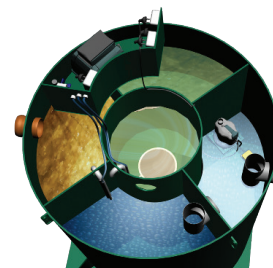

Установка биологической очистки сточных вод

Ital Bio

-  Станция для тех, кто понимает. Она позволяет длительные перерывы в эксплуатации.
-  Имеет ручную регулировку распределения воздушных потоков - уникальная функция среди ЛОС дачного уровня.
-  Благодаря инновационной компоновке камер Ital Bio работает в едином цикле, без переключений.
-  Заводская подготовка для установки насоса принудительного сброса очищенной воды/
-  Не боится отключения электроэнергии (переходит в режим работы септика).
-  Качество очистки на высшем уровне.

Эрлифты и фитинги

На всей продукции Ital Group для подачи воздуха на эрлифты используются металлические штуцеры, с большим проходным диаметром. Металлические штуцеры отличаются от пластиковых надежностью, герметичностью и долгим сроком службы. С такими штуцерами, скорее всего, Вам никогда не придется прочищать воздушные трубки в станциях Ital Bio. Конструкция эрлифтов Ital Bio защищена патентом.

Электрика и запуск

Блок электрики на Ital Bio легко демонтируется и снимается со станции. Это сделано для удобства пуско-наладочных работ и обслуживания Ital Bio. Для подключения станции к электропитанию достаточно завести кабель в станцию, подключить его к разъему и соединить разъем с имеющимся в электроотсеке. Ital Bio чрезвычайно простые в монтаже и обслуживании.

Компоновка камер

Уникальная компоновка корпуса - еще одна особенность Ital Bio. Корпус станции запатентован и является Российской инновационной разработкой Ital Group. Благодаря тому, что аэротэнк окружен другими камерами, его температура стабильнее, чем в станциях, где аэротэнк граничит с внешней средой. Ital Bio - одна из немногих станций, имеющих в своем составе полноценный денитрификатор.