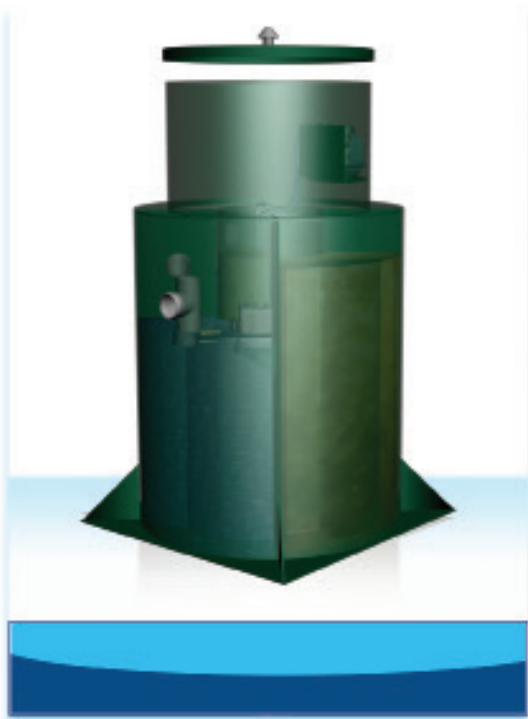

Установка биологической очистки сточных вод

Ital Bio

-  Станция для тех, кто понимает. Она позволяет длительные перерывы в эксплуатации.
-  Имеет ручную регулировку распределения воздушных потоков - уникальная функция среди ЛОС дачного уровня.
-  Благодаря инновационной компоновке камер Ital Bio работает в едином цикле, без переключений.
-  Заводская подготовка для установки насоса принудительного сброса очищенной воды/
-  Не боится отключения электроэнергии (переходит в режим работы септика).
-  Качество очистки на высшем уровне.