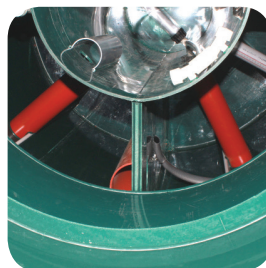

Прочность корпуса

Станции Ital Bio имеют одну из лучших в своем классе систему оребрения и защиты корпуса от деформации. Начиная от двойных слоев пластика и заканчивая распорными элементами - всё работает на то, чтобы корпус Ital Bio сохранял свою геометрию при любых грунтах. Помните, выбирая Ital Bio вы приобретаете корпус, который никогда не сломается в грунте.